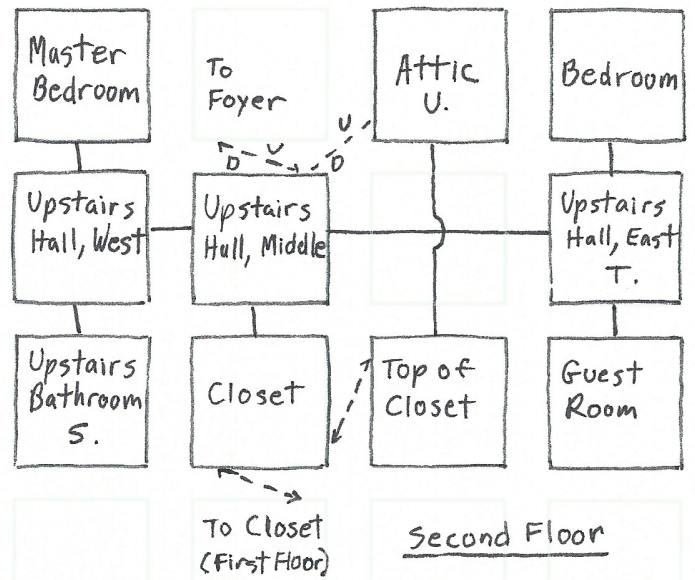

- Items:
- A. Yellowed Paper
  - B. Orange Card
  - C. Shovel
  - D. Rubber Stamp
  - E. Water
  - F. Cannonball
  - G. Catcher's Mask

Items:

- A. Phone
- B. Statuettes
- C. Indigo Card
- D. Stuffed Penguin
- E. Diamond Ring
- F. Yellow Card
- G. Slide
- H. Strip of Film
- I. Green Card
- J. Cheese Grater
- K. Violet Card
- L. Parking Meter
- M. Thin piece of Paper
- N. Matchbox
- O. Blue Card
- P. Toupee
- Q. Bucket
- R. SKIS
- S. Red Card
- T. Sack / Maltese Finch
- U. Fire Hydrant
- V. 8 props

Items:

- W. Green Match
- X. Safe / Film
- Y. Ladder

To Cannon  
Emplace-  
ment