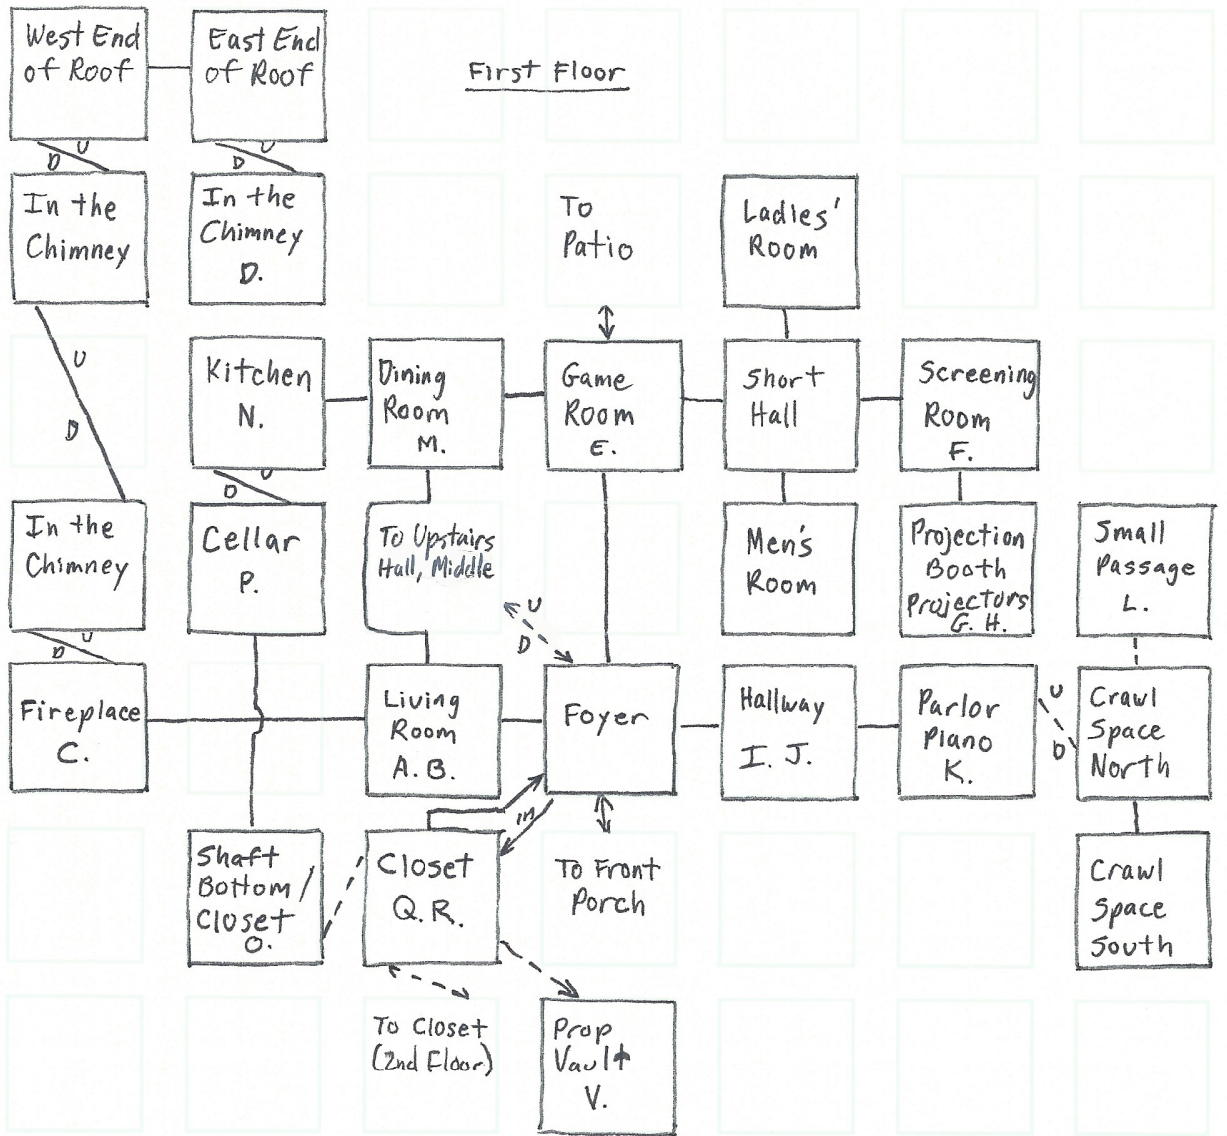

- Items:
- A. Yellowed Paper
  - B. Orange Card
  - C. Shovel
  - D. Rubber Stamp
  - E. Water
  - F. Cannonball
  - G. Catcher's Mask

Items:

- A. Phone
- B. Statuettes
- C. Indigo Card
- D. Stuffed Penguin
- E. Diamond Ring
- F. Yellow Card
- G. Slide
- H. Strip of Film
- I. Green Card
- J. Cheese Grater
- K. Violet Card
- L. Parking Meter
- M. Thin piece of Paper
- N. Matchbox
- O. Blue Card
- P. Toupee
- Q. Bucket
- R. SKIS
- S. Red Card
- T. Sack / Maltese Finch
- U. Fire Hydrant
- V. 8 props

Items:

- W. Green Match
- X. Safe / Film
- Y. Ladder

To Cannon  
Emplace-  
ment